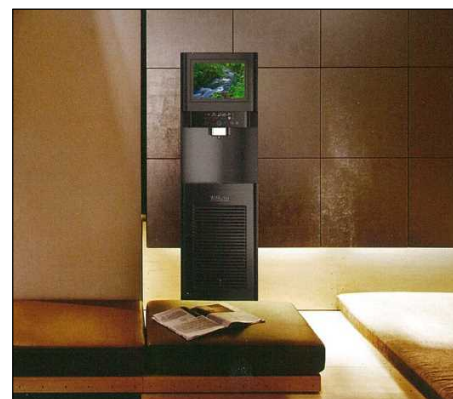

### 2. 『空気から飲料水を生み出す製水器』搭載

花粉やPM2.5にも対応している高性能のHEPAフィルターで、空気中の埃や塵などをブロックして空気を浄化し、その綺麗な空気を使用して飲料水を生成します。

さらに、三層のろ過装置、電気分解殺菌装置などを通過し、安全安心な水を作り上げます。水道代を抑え、飲料水の在庫を持つ必要もないシステムです。※4

出来た水は、定期的に循環させることにより、水の劣化を防ぎ、常に安全で美味しい飲料水を維持します。※5