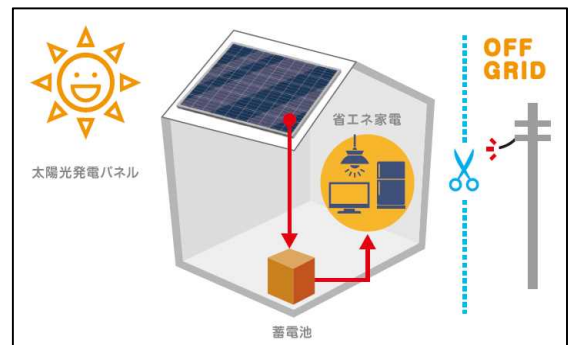

業界初「オフグリッドシステム蓄電池」搭載
電気・飲料水を自給自足する住まい「NEXIS」販売開始
非常時の安心とゆとりある日常をご提供

株式会社ヤマダホームズ(本社:群馬県高崎市、代表取締役社長:増田文彦、以下ヤマダホームズ)では、この度、業界初の「オフグリッドシステム蓄電池」を搭載し、「電力会社から電気を買わない(オフグリッド)」生活を実現可能とする「NEXIS\ネクシス」を、2019年10月1日(火)より発売開始いたします。

■ 「NEXIS\ネクシス」概要

一般的な太陽光発電システムは太陽光で発電した電力を家庭で使い、余った電力は電力会社に売電します。しかし年々電力会社の買取価格は下がり、さらに近年は大きな自然災害も頻発しています。「NEXIS\ネクシス」は、あえて余った電力を売ることなく大容量の蓄電池に充電して、発電が行われない夜間や停電時に備える『オフグリッド生活』、さらに『空気から水を生み出す製水器』を標準装備し、自給自足を可能にします。また、『オリジナル耐震シェルター』(オプション)を搭載することで災害時にも備える暮らしをご提案いたします。

1. 災害時も安心のオフグリッド生活を実現可能とする『AIオフグリッドシステム蓄電池』を採用

「NEXIS\ネクシス」では10kWhの『AIオフグリッドシステム蓄電池』を搭載。4人家族で使っていただくピーク時の電力量にも対応できる大容量を確保することで、**買電ゼロを実現**します。※1

一般的な蓄電システムでは、停電の際は家庭内で使用できる容量が限られてしまいますが、「NEXIS\ネクシス」では、**蓄電池から家庭内へ6.0kVA(60A契約相当)の電力供給**を可能にし、停電時においても電気を使用できる範囲が制限されることなく、そのままスムーズに通常通りのご利用が可能です。

オフグリッドイメージ

2. 『空気から飲料水を生み出す製水器』搭載

「NEXIS\ネクシス」では、さらなる災害時の安心として、空気から飲料水を生成する製水器を搭載。事前に水を貯蔵しておく必要がなく、断水時でも毎日16ℓ~26ℓの水を作り出すことが可能です。※2

3. ヤマダホームズオリジナル耐震シェルター(オプション)

阪神・淡路大震災で亡くなられた方の原因は「圧死」が約3/4を占めています(厚生労働省統計より)。ヤマダホームズは、大掛かりな工事を行わなくても比較的手軽に設置できるオリジナル耐震シェルターを開発しました。リフォーム工事にも対応できます。