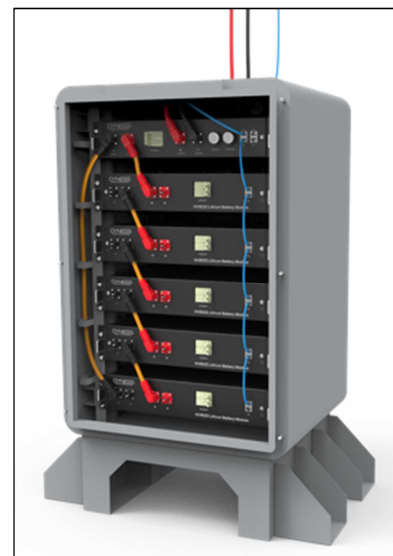

■ 「NEXIS\ネクシス」の特長

1. 買電ゼロを可能とし災害時も安心のオフグリッド生活を実現する『AIオフグリッド蓄電池』を採用

家庭内へ 6.0kVA(60A 契約相当)の出力能力を持つので、電気が使用できる部屋や家電が制限されることなくスムーズに使えます。また一般家庭で必要な2日分の電気が蓄電できるので、夜間や停電時も普段通りの暮らしが可能です。

(天候等により、オフグリッドとならない場合もあります)

リフォームや卒FITにも対応可

既に太陽光発電システムを設置している住宅にも太陽光のメーカーを選ばずに設置が可能のため、リフォームのお客様や10年間高値の太陽光発電固定価格買取制度(FIT)が満了を迎える方に対して、卒FIT対応としてご利用いただけます。

10kWh モデル内部

設置費用の大幅コストダウン、異常時でも安心の自動メンテナンス対応

設備移送の際、パーツを分けて搬入できるため、クレーンを装備したトラックを手配する必要がありません。そのため、混載便での輸送が可能となり、設置費用の大幅なコストダウンを実現しました。

システムには外出時でもスマートフォンからアクセス可能、異常時には管理者にシステムから自動通知が送信され、迅速にオンラインメンテナンスで対応(全国対応)されるので安心してお使いいただけます。※3

太陽光発電システムをお得な価格でご提供

「NEXIS\ネクシス」では、ヤマダ電機グループのメリットを最大限に活かし、数ある太陽光発電システムの中から最も適切な商品をお求めやすい価格でご提供いたします。電力会社へ電気を売ることがないため、大容量の太陽光発電でも出力制御を受けることなく発電、蓄電が可能です。

また、新築される方、リフォームで太陽光発電システム設置をご検討の方はもちろん、太陽光発電システムは設置済みで蓄電池のみの設置をお考えの方にも、対応可能です。

2. 『空気から飲料水を生み出す製水器』搭載

花粉やPM2.5にも対応している高性能のHEPAフィルターで、空気中の埃や塵などをブロックして空気を浄化し、その綺麗な空気を使用して飲料水を生成します。

さらに、三層のろ過装置、電気分解殺菌装置などを通過し、安全安心な水を作り上げます。水道代を抑え、飲料水の在庫を持つ必要もないシステムです。※4

出来た水は、定期的に循環させることにより、水の劣化を防ぎ、常に安全で美味しい飲料水を維持します。※5